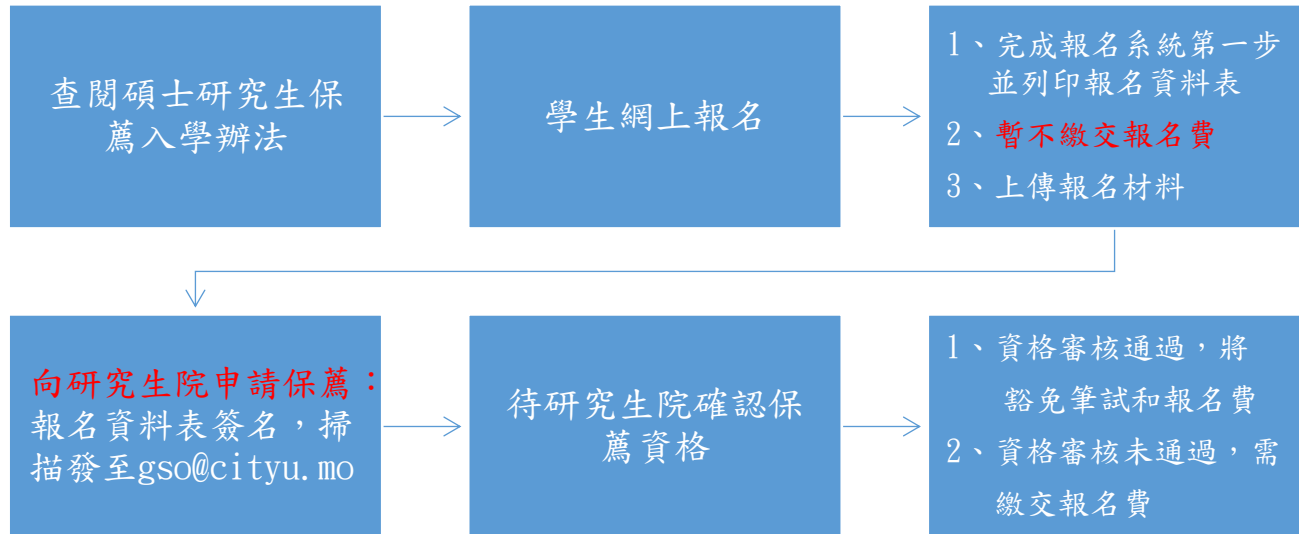

2021/2022 學年碩士研究生保薦入學申請流程

1、就讀於本校或本澳其他高校之應屆本科畢業生保薦入學申請流程

2、合作院校推薦之優秀應屆本科畢業生保薦入學申請流程